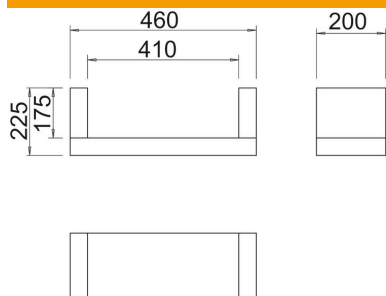

Tehniline andmeleht

Tõmbetakisti, nelja küljega, tühi korpus, sisekõrgus 175 mm

Artiklinumber: 7215784

Tõmbetakisti kaabli vertikaalse paigaldamise tugimeetmena kooskõlas standardi DIN 4102 osaga 12. Heaks kiidetud kõigi kaablitüüpide ja vertikaalredelite jaoks, mis on mõeldud paigaldamiseks rippmontaažina. Toimetagamisklassid E30 kuni E90. Tühi korpus eraldi täitmiseks tuletokevahuga PYROSIT® NG ja/või vahtplokkidega PYROPLUG® Block, sealhulgas paigalduskomplekt ja identifitseerimismärgis.

kaltsiumsilikaat

Põhiandmed

Artiklinumber	7215784
Tüüp	ZSE90-41-17 LH
Nimetus 1	Tõmbetakisti
Nimetus 2	vertikaalseks kaablipaig.ks
Tooja	OBO
Mõõde	460x225x200
Materjal	Kaltsiumsilikaat
Väikseim täisühik	1
Koguse ühik	Tükk
Kaal	785 kg
Kaaluühik	kg/100 tk

Tehniline andmeleht

Tõmbetakisti, nelja küljega, tühi korpus, sisekõrgus 175 mm

Artiklinumber: 7215784

Mõõtmed

Pikkus	200 mm
Laius	460 mm
Kõrgus	225 mm
Mõõt B	460 mm
Mõõt b	410 mm
Mõõt H	200 mm
Mõõt t	225 mm
Mõõt t	175 mm