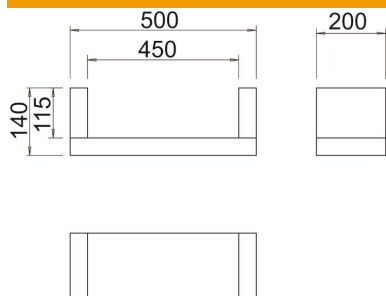

Tehniline andmeleht

Tõmbetakisti, kolme küljega, tühi korpus, sisekõrgus 115 mm

Artiklinumber: 7215764

Tõmbetakisti kaabli vertikaalse paigaldamise tugimeetmena kooskõlas standardi DIN 4102 osaga 12. Heaks kiidetud kõigi kaablitüüpide ja paigaldussüsteemide jaoks, mis on paigaldatud otse massiivseintele. Toimetagamisklassid E30 kuni E90. Tühi korpus eraldi täitmiseks tuletokevahuga PYROSIT® NG ja/või vahtplokkidega PYROPLUG® Block, sealhulgas paigalduskomplekt ja identifitseerimismärkis.

kaltsiumsilikaat

Põhiandmed

Artiklinumber	7215764
Tüüp	ZSE90-45-11 L
Nimetus 1	Tõmbetakisti
Nimetus 2	vertikaalseks kaablipaig.ks
Tooja	OBO
Mõõde	500x140x200
Materjal	Kaltsiumsilikaat
Väikseim täisühik	1
Koguse ühik	Tükk
Kaal	410 kg
Kaaluühik	kg/100 tk

Tehniline andmeleht

Tõmbetakisti, kolme küljega, tühi korpus, sisekõrgus 115 mm

Artiklinumber: 7215764

Mõõtmed

Pikkus	200 mm
Laius	500 mm
Kõrgus	140 mm
Mõõt B	500 mm
Mõõt b	450 mm
Mõõt H	200 mm
Mõõt t	140 mm
Mõõt t	115 mm