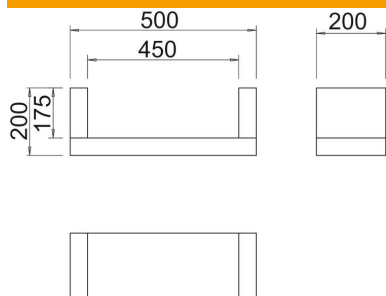

## Põhiandmed

Artiklinumber	7215770
Tüüp	ZSE90-45-17 L
Nimetus 1	Tõmbetakisti
Nimetus 2	vertikaalseks kaablipaig.ks
Tooja	OBO
Mõõde	500x200x200
Materjal	Kaltsiumsilikaat
Väikseim täisühik	1
Koguse ühik	Tükk
Kaal	475 kg
Kaaluühik	kg/100 tk

# Tehniline andmeleht

Tõmbetakisti, kolme küljega, tühi korpus, sisekõrgus 175 mm

Artiklinumber: 7215770

## Mõõtmed

Pikkus	200 mm
Laius	500 mm
Kõrgus	200 mm
Mõõt B	500 mm
Mõõt b	450 mm
Mõõt H	200 mm
Mõõt t	200 mm
Mõõt t	175 mm