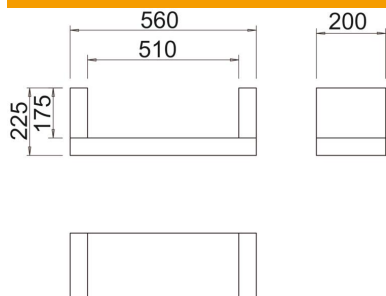

Tehniline andmeleht

Tõmbetakisti, nelja küljega, tühi korpus, sisekõrgus 175 mm

Artiklinumber: 7215786

Tõmbetakisti kaabli vertikaalse paigaldamise tugimeetmena kooskõlas standardi DIN 4102 osaga 12. Heaks kiidetud kõigi kaablitüüpide ja vertikaalredelite jaoks, mis on mõeldud paigaldamiseks rippmontaažina. Toimetagamisklassid E30 kuni E90. Tühi korpus eraldi täitmiseks tuletokevahuga PYROSIT® NG ja/või vahtplokkidega PYROPLUG® Block, sealhulgas paigalduskomplekt ja identifitseerimismärgis.

kaltsiumsilikaat

Põhiandmed

Artiklinumber	7215786
Tüüp	ZSE90-51-17 LH
Nimetus 1	Tõmbetakisti
Nimetus 2	vertikaalseks kaablipaig.ks
Tooja	OBO
Mõõde	560x225x200
Materjal	Kaltsiumsilikaat
Väikseim täisühik	1
Koguse ühik	Tükk
Kaal	875 kg
Kaaluühik	kg/100 tk

Tehniline andmeleht

Tõmbetakisti, nelja küljega, tühi korpus, sisekõrgus 175 mm

Artiklinumber: 7215786

Mõõtmed

Pikkus	200 mm
Laius	560 mm
Kõrgus	225 mm
Mõõt B	560 mm
Mõõt b	510 mm
Mõõt H	200 mm
Mõõt t	225 mm
Mõõt t	175 mm