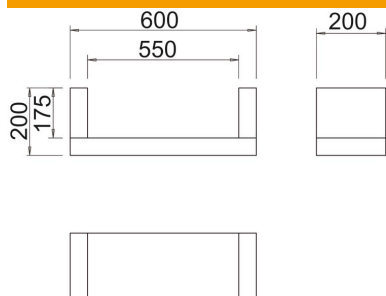

Tehniline andmeleht

Tõmbetakisti, kolme küljega, tühi korpus, sisekõrgus 175 mm

Artiklinumber: 7215772

Tõmbetakisti kaabli vertikaalse paigaldamise tugimeetmena kooskõlas standardi DIN 4102 osaga 12. Heaks kiidetud kõigi kaablitüüpide ja paigaldussüsteemide jaoks, mis on paigaldatud otse massiivseintele. Toimetagamisklassid E30 kuni E90. Tühi korpus eraldi täitmiseks tuletokevahuga PYROSIT® NG ja/või vahtplokkidega PYROPLUG® Block, sealhulgas paigalduskomplekt ja identifitseerimismärkis.

kaltsiumsilikaat

Põhiandmed

Artiklinumber	7215772
Tüüp	ZSE90-55-17 L
Nimetus 1	Tõmbetakisti
Nimetus 2	vertikaalseks kaablipaig.ks
Tooja	OBO
Mõõde	600x200x200
Materjal	Kaltsiumsilikaat
Väikseim täisühik	1
Koguse ühik	Tükk
Kaal	530 kg
Kaaluühik	kg/100 tk

Tehniline andmeleht

Tõmbetakisti, kolme küljega, tühi korpus, sisekõrgus 175 mm

Artiklinumber: 7215772

Mõõtmed

Pikkus	200 mm
Laius	600 mm
Kõrgus	200 mm
Mõõt B	600 mm
Mõõt b	550 mm
Mõõt H	200 mm
Mõõt t	200 mm
Mõõt t	175 mm