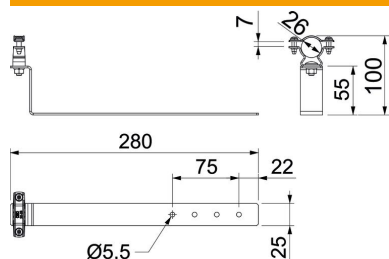

## Põhiandmed

Artiklinumber	5408074
Tüüp	isCon H280 26 VA
Nimetus 1	Katusejuhihoidik
Nimetus 2	kivikatusele
Tooja	OBO
Mõõde	280mm
Materjal	Roostevaba teras 1.4301
Väikseim täisühik	25
Koguse ühik	Tükk
Kaal	16,9 kg
Kaaluühik	kg/100 tk

## Mõõtmed

Pikkus	280 mm
Mõõt L	7 mm

## Tehnilised andmed

Ühendus	Ümarjuht
Kasutamine	Viilkatus
Redeli kinnitusviis	klemmklambriga
Min juhtmeläbimõõt	26
Paigaldusviis	keeratav
Paigalduskõrgus	55 mm
Hoidiku materjal	roostevaba teras (V2A)
Kanduri materjal	roostevaba teras (V2A)