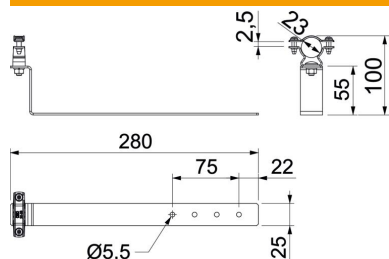

Tehniline andmeleht

VA katusejuhihoidik, kaldkatus

Artiklinumber: 5408047

- isCon® juhtme paigaldamiseks viilkatustele
- Juhtmehoidik koos vedruseibidega poltide kindlustamiseks iseseisva lõtvumise vastu

A2 Roostevaba teras

Põhiandmed

Artiklinumber	5408047
Tüüp	isCon H280 VA
Nimetus 1	Katusejuhihoidik
Nimetus 2	kivikatusele
Tooja	OBO
Mõõde	280mm
Materjal	Roostevaba teras 1.4301
Väikseim täisühik	25
Koguse ühik	Tükk
Kaal	16,1 kg
Kaaluühik	kg/100 tk

Tehniline andmeleht

VA katusejuhihoidik, kaldkatus

Artiklinumber: 5408047

Mõõtmed

Pikkus	280 mm
Mõõt L	2,5 mm

Tehnilised andmed

Ühendus	Ümarjuht
Kasutamine	Viilkatus
Redeli kinnitusviis	klemmklambriga
Min juhtmeläbimõõt	23
Paigaldusviis	keeratav
Paigalduskõrgus	55 mm
Hoidiku materjal	roostevaba teras (V2A)
Kanduri materjal	roostevaba teras (V2A)