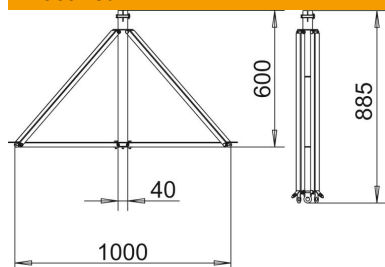

Tehniline andmeleht

isFang kolmjalgalus

Artiklinumber: 5408968

- 40 mm läbimõõduga vabaltseisvate püüdurmastide ja isoleeritud püüdurmastide paigaldamiseks
- OBO isCon® kaabli seesmiseks paigalduseks
- Katusekalle kuni max 5 kraadi
- Sisaldab Rd 8-10 klemmi ümarjuhi kiireks kinnitamiseks
- Betoonalused ning keermevardad tuleb eraldi tellida

A2 Roostevaba teras

Põhiandmed

Artiklinumber	5408968
Tüüp	isFang 3B-100
Nimetus 1	Kolmjalgalus
Nimetus 2	isoleeritud piksemastile
Tootja	OBO
Mõõde	1,25x1,35m
Materjal	Roostevaba teras 1.4301
Väikseim täisühik	1
Koguse ühik	Tükk
Kaal	620 kg
Kaaluühik	kg/100 tk

Mõõtmed

Mõõt B	1 000 mm
Mõõt d min.	40 mm
Mõõt H	885 mm
Mõõt L	600 mm

Tehniline andmeleht

isFang kolmjalgalus

Artiklinumber: 5408968

Tehnilised andmed

Püüdurvarda kinnitus	kruvideta
Mudel	Statiiv