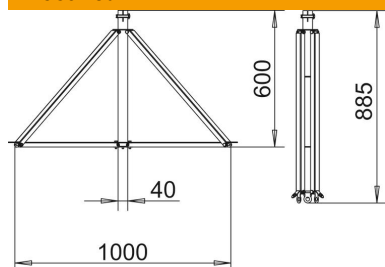

Tehniline andmeleht

isFang kolmjalgalus

Artiklinumber: 5408966

- 40 mm läbimõõduga vabaltseisvate püüdurmastide ja isoleeritud püüdurmastide paigaldamiseks
- OBO isCon® kaabli seesmiseks paigalduseks
- Katusekalle kuni max 5 kraadi
- Sisaldab Rd 8-10 klemmi ümarjuhi kiireks kinnitamiseks
- Betoonalused ning keermevardad tuleb eraldi tellida

Alu Alumiinium

Põhiandmed

Artiklinumber	5408966
Tüüp	isFang 3B-100 AL
Nimetus 1	Kolmjalgalus
Nimetus 2	isoleeritud piksemastile
Tootja	OBO
Mõõde	1,25x1,35m
Materjal	Alumiinium
Väikseim täisühik	1
Koguse ühik	Tükk
Kaal	380 kg
Kaaluühik	kg/100 tk

Mõõtmed

Mõõt B	1 000 mm
Mõõt d min.	40 mm
Mõõt H	885 mm
Mõõt L	600 mm

Tehniline andmeleht

isFang kolmjalgalus

Artiklinumber: 5408966

Tehnilised andmed

Püüdurvarda kinnitus	kruvideta
Mudel	Statiiv