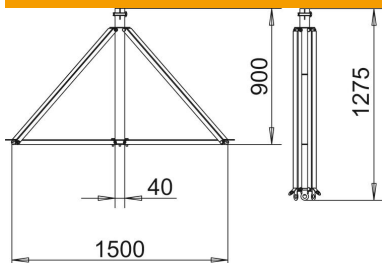

Tehniline andmeleht

isFang kolmjalgalus

Artiklinumber: 5408969

- 40 mm läbimõõduga vabaltseisvate püüdurmastide ja isoleeritud püüdurmastide paigaldamiseks
- OBO isCon® kaabli seesmiseks paigalduseks
- Katusekalle kuni max 5 kraadi
- Sisaldab Rd 8-10 klemmi ümarjuhi kiireks kinnitamiseks
- Betoonalused ning keermevardad tuleb eraldi tellida

A2 Roostevaba teras

Põhiandmed

Artiklinumber	5408969
Tüüp	isFang 3B-150
Nimetus 1	Kolmjalgalus
Nimetus 2	isoleeritud piksemastile
Tooja	OBO
Mõõde	1,65x1,85m
Materjal	Roostevaba teras 1.4301
Väikseim täisühik	1
Koguse ühik	Tükk
Kaal	950 kg
Kaaluühik	kg/100 tk

Tehniline andmeleht

isFang kolmjalgalus

Artiklinumber: 5408969

Mõõtmed

Mõõt B	1 500 mm
Mõõt d min.	40 mm
Mõõt H	1 275 mm
Mõõt L	900 mm

Tehnilised andmed

Püüdurvarda kinnitus	kruvideta
Mudel	Stativ