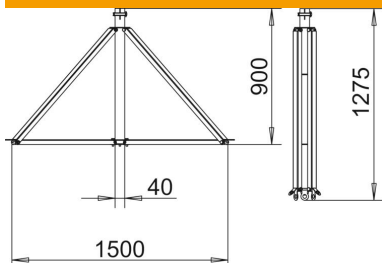

Tehniline andmeleht

isFang kolmjalgalus

Artiklinumber: 5408967

- 40 mm läbimõõduga vabaltseisvate püüdurmastide ja isoleeritud püüdurmastide paigaldamiseks
- OBO isCon® kaabli seesmiseks paigalduseks
- Katusekalle kuni max 5 kraadi
- Sisaldab Rd 8-10 klemmi ümarjuhi kiireks kinnitamiseks
- Betoonalused ning keermevardad tuleb eraldi tellida

Alu Alumiinium

Põhiandmed

Artiklinumber	5408967
Tüüp	isFang 3B-150 AL
Nimetus 1	Kolmjalgalus
Nimetus 2	isoleeritud piksemastile
Tooja	OBO
Mõõde	1,65x1,85m
Materjal	Alumiinium
Väikseim täisühik	1
Koguse ühik	Tükk
Kaal	560 kg
Kaaluühik	kg/100 tk

Tehniline andmeleht

isFang kolmjalgalus

Artiklinumber: 5408967

Mõõtmed

Mõõt B	1 500 mm
Mõõt d min.	40 mm
Mõõt H	1 275 mm
Mõõt L	900 mm

Tehnilised andmed

Püüdurvarda kinnitus	kruvideta
Mudel	Stativ