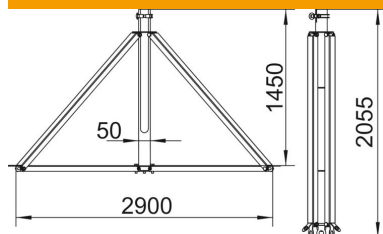

Tehniline andmeleht

isFang kolmjalgalus, külgväljundiga

Artiklinumber: 5408902

- 50 mm läbimõõduga vabaltseisvate püüdurmastide ja isoleeritud püüdurmastide kruvideta paigaldamiseks
- OBO isCon® juhtme seesmiseks paigalduseks
- Katusekalle kuni max 5 kraadi
- Sisaldab Rd 8-10 klemmi ümarjuhi kiireks kinnitamiseks
- Betoonalused ning keermelatid tuleb eraldi tellida

A2 Roostevaba teras

Põhiandmed

Artiklinumber	5408902
Tüüp	isFang 3B-250-A
Nimetus 1	Kolmjalgalus ,külgväljundiga
Nimetus 2	isCon kaabli sisepaigaldus
Tooja	OBO
Mõõde	2,9x2,5m
Materjal	Roostevaba teras 1.4301
Väikseim täisühik	1
Koguse ühik	Tükk
Kaal	2500 kg
Kaaluühik	kg/100 tk

Mõõtmed

Mõõt B	2 900 mm
Mõõt d min.	50 mm
Mõõt H	2 055 mm
Mõõt L	1 450 mm

Tehniline andmeleht

isFang kolmjalgalus, külgväljundiga

Artiklinumber: 5408902

Tehnilised andmed

Püüdurvarda kinnitus	kruvideta
Mudel	Statiiv