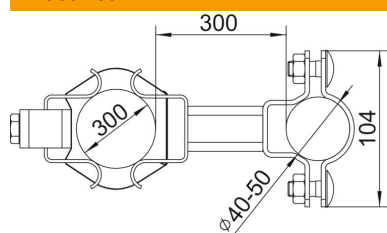

Tehniline andmeleht

isFang kandur torupaigalduseks vahedistantsiga, \varnothing 50–300 mm

Artiklinumber: 5408959

- Isoleeritud tugitorude vahedistantsiga kinnitamiseks kaitstavale paigaldisele või ehitisepoolsetele torudele \varnothing 50–300 mm

A2 Roostevaba teras

Põhiandmed

Artiklinumber	5408959
Tüüp	isFang TR100 300
Nimetus 1	isFang masti kinnitus
Nimetus 2	torukinnitus, distantis 300mm
Tootja	OBO
Mõõde	\varnothing 50-300mm
Materjal	Roostevaba teras 1.4301
Väikseim täisühik	2
Koguse ühik	Tükk
Kaal	146 kg
Kaaluühik	kg/100 tk

Mõõtmed

Mõõt d min.	300 mm
Mõõt L	300 mm

Tehnilised andmed

Sobivus	\varnothing 50–300 mm
---------	-------------------------