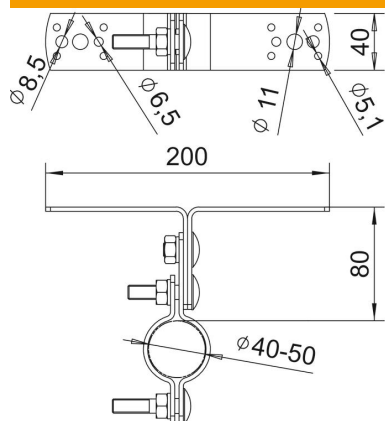

Tehniline andmeleht

IsFang kandur seinapaigalduseks, 80 mm vahekaugus

Artiklinumber: 5408950

- Isoleeritud tugitorude kinnitamiseks kaitstavale paigaldisele või seinale

A2 Roostevaba teras

Põhiandmed

Artiklinumber	5408950
Tüüp	isFang TW80
Nimetus 1	isFang masti kinnitus
Nimetus 2	seinakinnitus, distant 80mm
Tootja	OBO
Mõõde	80mm
Materjal	Roostevaba teras 1.4301
Väikseim täisühik	2
Koguse ühik	Tükk
Kaal	63 kg
Kaaluühik	kg/100 tk

Tehniline andmeleht

IsFang kandur seinapaigalduseks, 80 mm vahekaugus

Artiklinumber: 5408950

Mõõtmed

Mõõt H	200 mm
Mõõt L	80 mm