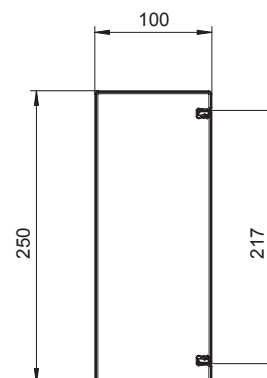

OBO Bettermann OÜ
Läike tee 20
75312 Rae vald
Eesti
Klienditeenindus Eestis
Tel.: +372 6519870
Fax.: +372 6519878
obo@obo.ee

www.obo.ee

OBO
BETTERMANN