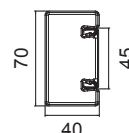

Tulekindlusklassid I30 kuni I120 vastavalt standardile DIN 4102 osale 11: Paigaldusvõimalused: otse seinale või lae alla, süsteemipõrandate alla, viimistlemata põranda peale või riputatuna kandesüsteemidele või ühenduselementide abil (toe distants max 1m).

Varustusse kuulub: ülemine ja alumine osa tervikuna.

Typ	Kõrgus mm	Laius mm	Pikkus mm	Toote nr
BSKM 0407 RW	40	70	2000	7216501

St Teras
FS Tsingitud

Värv RAL9010 lumivalge

Typ	Kõrgus mm	Laius mm	Pikkus mm	Toote nr
BSKM 0711RW	70	110	2000	7216600