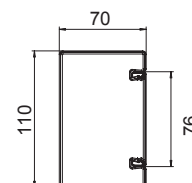

Typ	Kõrgus mm	Laius mm	Pikkus mm	Toote nr
BSKM 1025RW	100	250	2000	7216630

St Teras
FS Tsingitud

Värv RAL9010 lumivalge